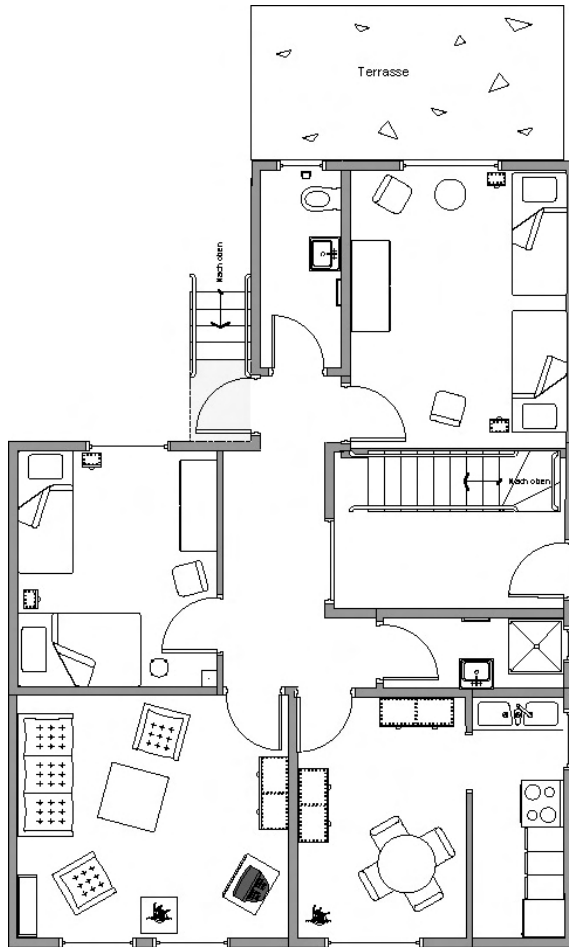

Grundriss

2 Personen 32 Euro pro Nacht

4 Personen 40 Euro pro Nacht